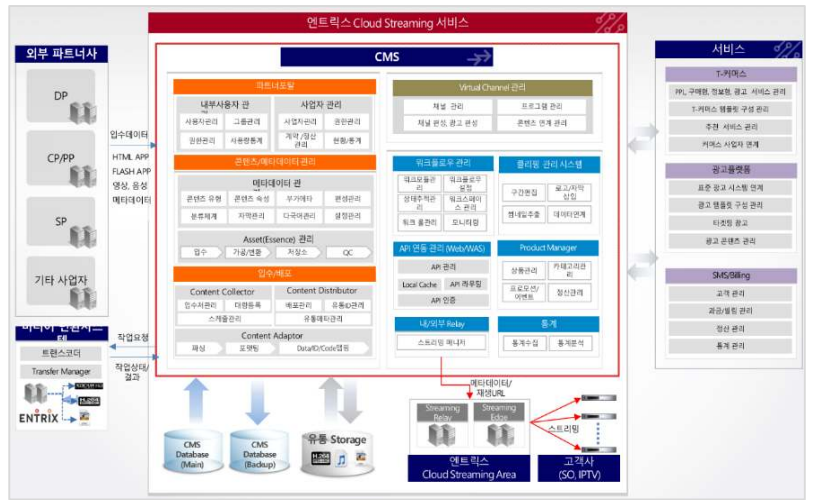

엔트릭스 Cloud Streaming CMS 구축

업체명 엔트릭스

분야 방송

제품 ICE

도입배경

신규 콘텐츠 및 서비스에 유연한 데이터베이스와 서비스 구조를 확보하고자 하였고, 확장 가능한 안정적인 시스템을 도입하고자 본 프로젝트를 진행하게 되었습니다.

프로젝트 내용

- TV Application 콘텐츠 메타데이터 관리체계 정립
- 사업자별 배포 패키지 구성을 위한 설정 기반의 메뉴/편성관리
- 다채널 서비스 구성 관리
- 다국어 지원(영어, 중국어)
- 가상채널 편성관리

[시스템 구성도]

구축효과

1. 확장 가능한 시스템 아키텍처 구성으로 방송 플랫폼 추가 및 신규 비즈니스 모델 기획 시 빠른 서비스 도입 가능
2. 체계적인 콘텐츠 라이프사이클 및 파트너 관리 기능을 통한 수행 업무의 효율성 증대
3. Cloud Streaming 서비스의 해외 사업 확대를 위한 기술 지원 기반을 마련